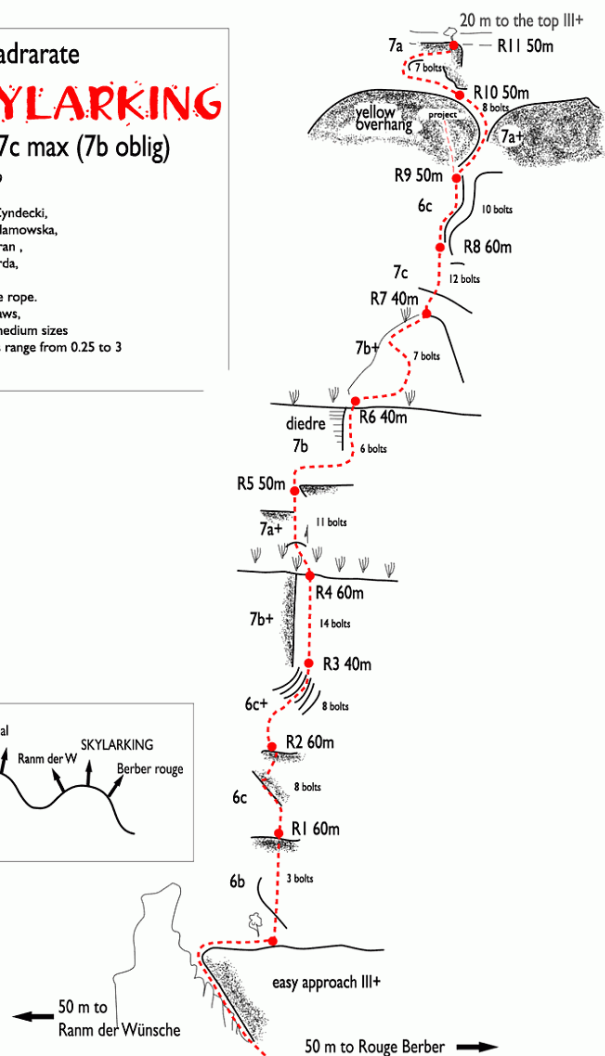

Jabel Tadrarate

SKYLARKING

550m 7c max (7b oblig)

- 21-5-2009

- by Sławomir Cyndecki, Karolina Adamowska, Marek Pobran, Mariusz Serda,

- Material:

60m double rope.

15 quickdraws, small and medium sizes of camalots range from 0.25 to 3

Skład wyjazdu:

Jakub Ciemicki- kierownik
ŁKW, GM PZA

Adam Wójcik
ŁKW, GM PZA

Michał Brożyna
KS Korona

Krzysztof Korn
KW Zakopane, GM PZA

Kosztorys wyjazdu:

- dojazd+ cargo 6000 zł
- noclegi 3600 zł
- wyżywienie 1800 zł
- sprzęt, ubezpieczenie, leki, itp. 1600 zł