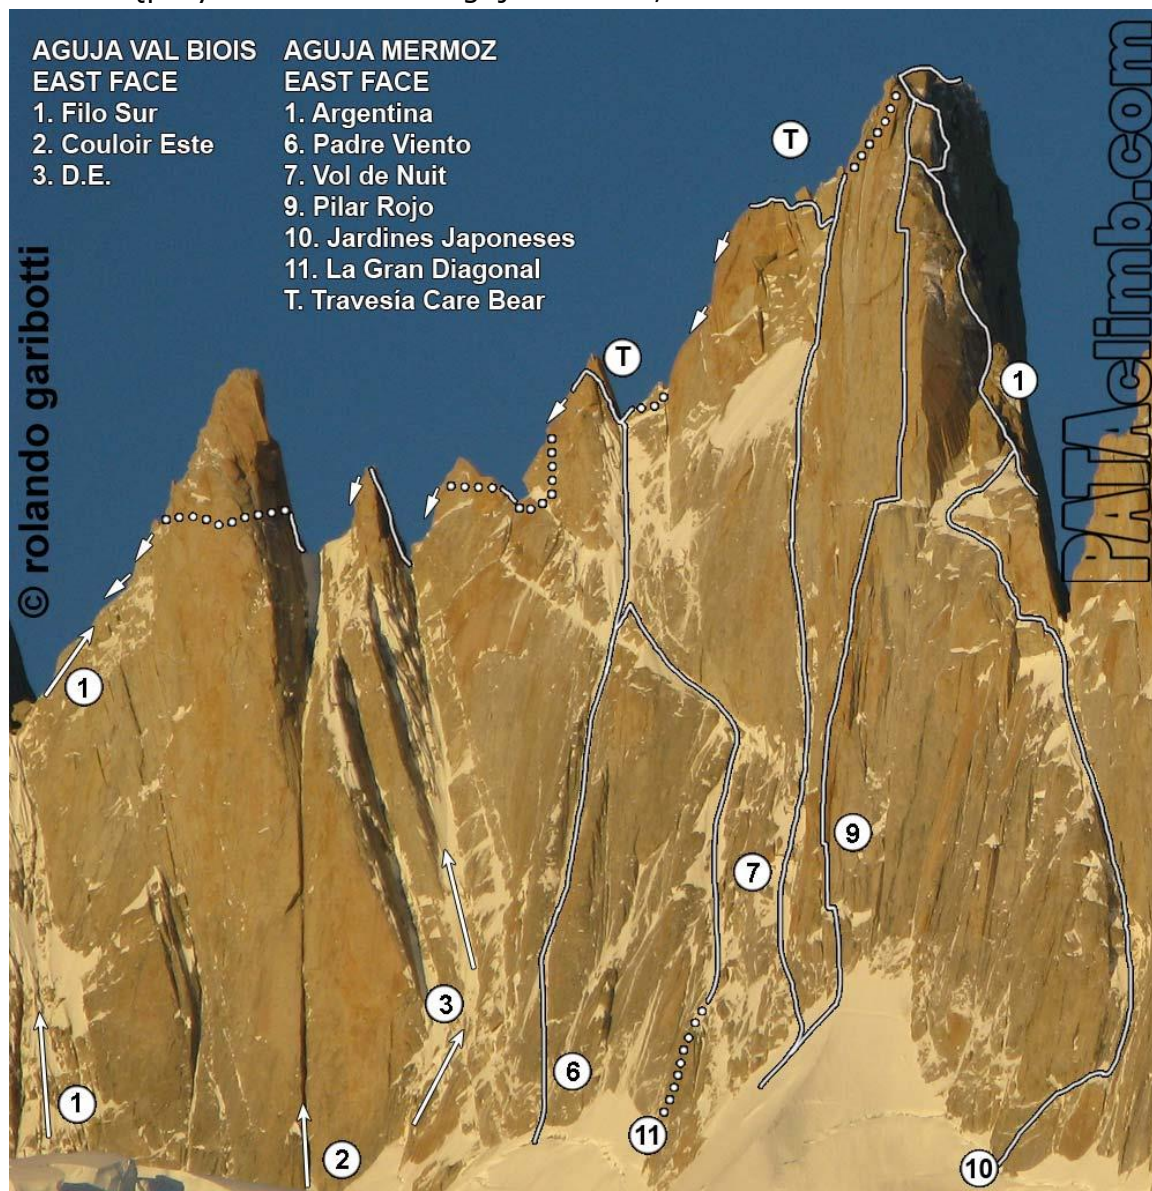

1. Skład wyprawy

Maciej Ciesielski (UKA w Warszawie)
Piotr Sułowski (KW Warszawa)

2. Termin wyprawy

22.11 – 16.12.2015

3. Cele wyprawy:

3.1. Cel główny: Droga Exocet na turni Aguja Standhardt, grupa Cerro Torre, 6a WI5 500m

3.2. Drugi cel główny: Droga Casarotto na Goretta Pillar na Fitz Roy, 6c 65° 1250m

3.3. Cel zastępczy: Red Pillar na Aguja Mermoz, 7a+ 450m

4. Kosztorys:

Przelot + transport lokalny: 6000 PLN/os.

Wyżywienie: 1000 PLN/os.

6. Dotychczasowe dofinansowania:

Maciej Ciesielski:

Alaska, Ruth Gorge 2002; Alpy latem i zimą co roku od 2003 do 2011; Patagonia 2004; El Capitan, Yosemite 2002, 2004, 2005, 2008, 2010; Squamish, Bugaboos, Kanada 2005; Sigiuniang Shan, Chiny 2005; Rejon Trango Tower, Karakorum 2006, 2012; Szkocja, zima 2007; Canadian Rockies, Kanada, zima 2007; Grenlandia 2007, 2008; Kolorado, zima 2008; Nepal 2008, 2010; Indian Creek 2007, 2008, 2009.