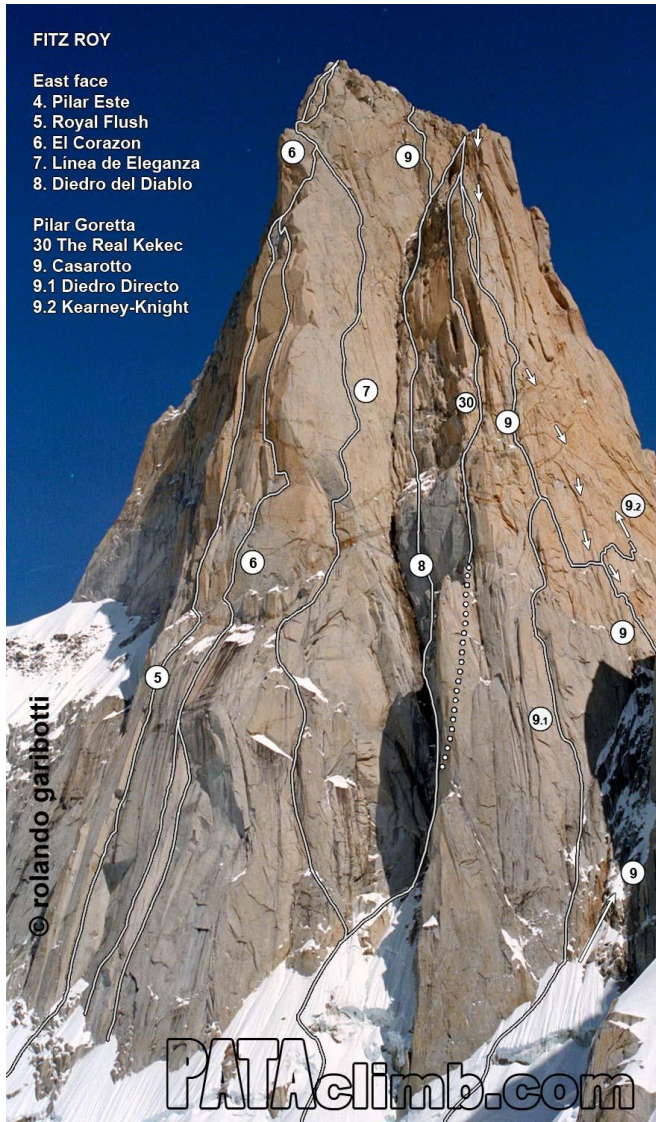

1. Skład wyprawy

Maciej Ciesielski (UKA w Warszawie)
Piotr Sułowski (KW Warszawa)

2. Termin wyprawy

22.11 – 16.12.2015

3. Cele wyprawy:

3.1. Cel główny: Droga Exocet na turni Aguja Standhardt, grupa Cerro Torre, 6a WI5 500m

3.2. Drugi cel główny: Droga Casarotto na Goretta Pillar na Fitz Roy, 6c 65° 1250m

3.3. Cel zastępczy: Red Pillar na Aguja Mermoz, 7a+ 450m

4. Kosztorys:

Przelot + transport lokalny: 6000 PLN/os.

Wyżywienie: 1000 PLN/os.