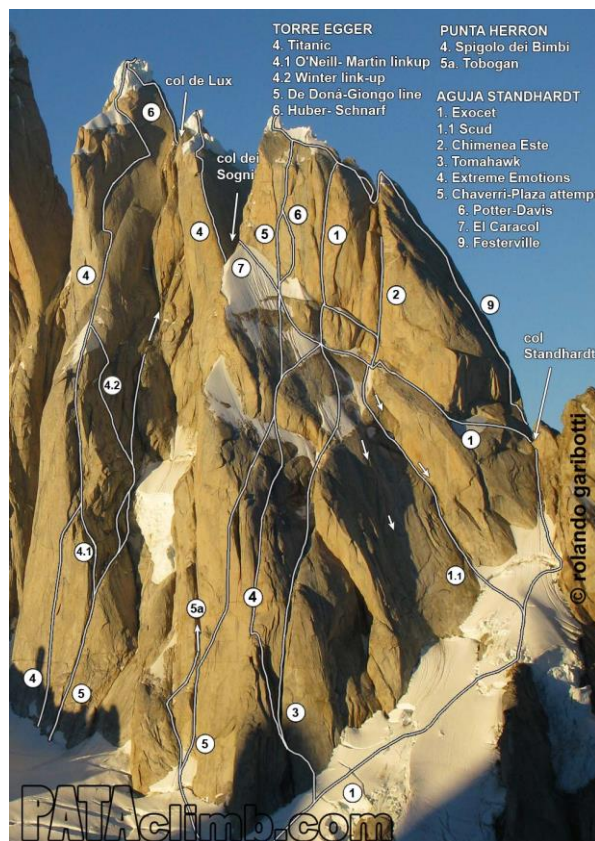

1. Skład wyprawy

Maciej Ciesielski (UKA w Warszawie)
Piotr Sułowski (KW Warszawa)

2. Termin wyprawy

22.11 – 16.12.2015

3. Cele wyprawy:

3.1. Cel główny: Droga Exocet na turni Aguja Standhardt, grupa Cerro Torre, 6a WI5 500m

3.2. Drugi cel główny: Droga Casarotto na Goretta Pillar na Fitz Roy, 6c 65° 1250m

3.3. Cel zastępczy: Red Pillar na Aguja Mermoz, 7a+ 450m

4. Kosztorys:

Przelot + transport lokalny: 6000 PLN/os.

Wyżywienie: 1000 PLN/os.

6. Dotychczasowe dofinansowania:

Maciej Ciesielski:

Alaska, Ruth Gorge 2002; Alpy latem i zimą co roku od 2003 do 2011; Patagonia 2004; El Capitan, Yosemite 2002, 2004, 2005, 2008, 2010; Squamish, Bugaboos, Kanada 2005; Sigiuniang Shan, Chiny 2005; Rejon Trango Tower, Karakorum 2006, 2012; Szkocja, zima 2007; Canadian Rockies, Kanada, zima 2007; Grenlandia 2007, 2008; Kolorado, zima 2008; Nepal 2008, 2010; Indian Creek 2007, 2008, 2009.