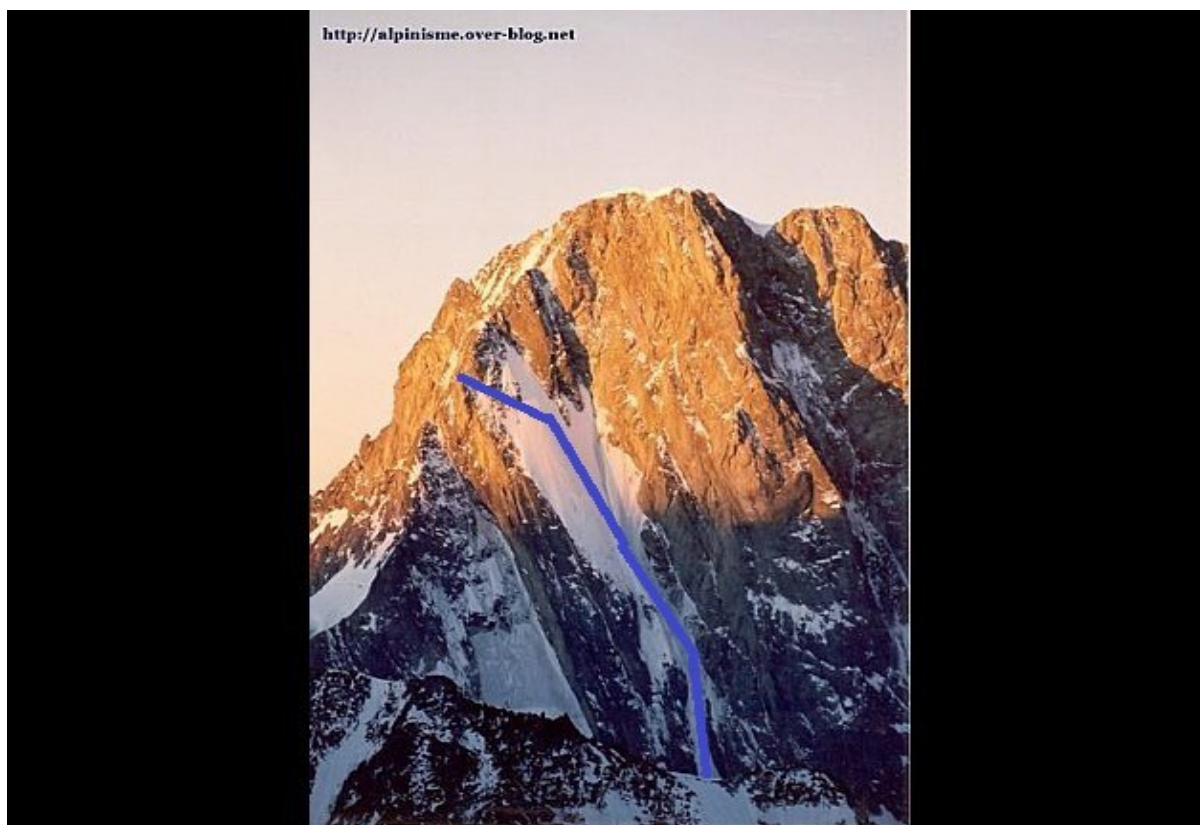

Ściana Mont Blanc de Courmayeur:

Kolor czerwony: Grań Innominata D+

Kolor żółty: Pilier Rouge du Brouillard ED1

Kolor zielony: Grań Brouillard D

Ściana Grandes Jorasses:

Kolor niebieski: Droga „Całun” IV 4, 750 m